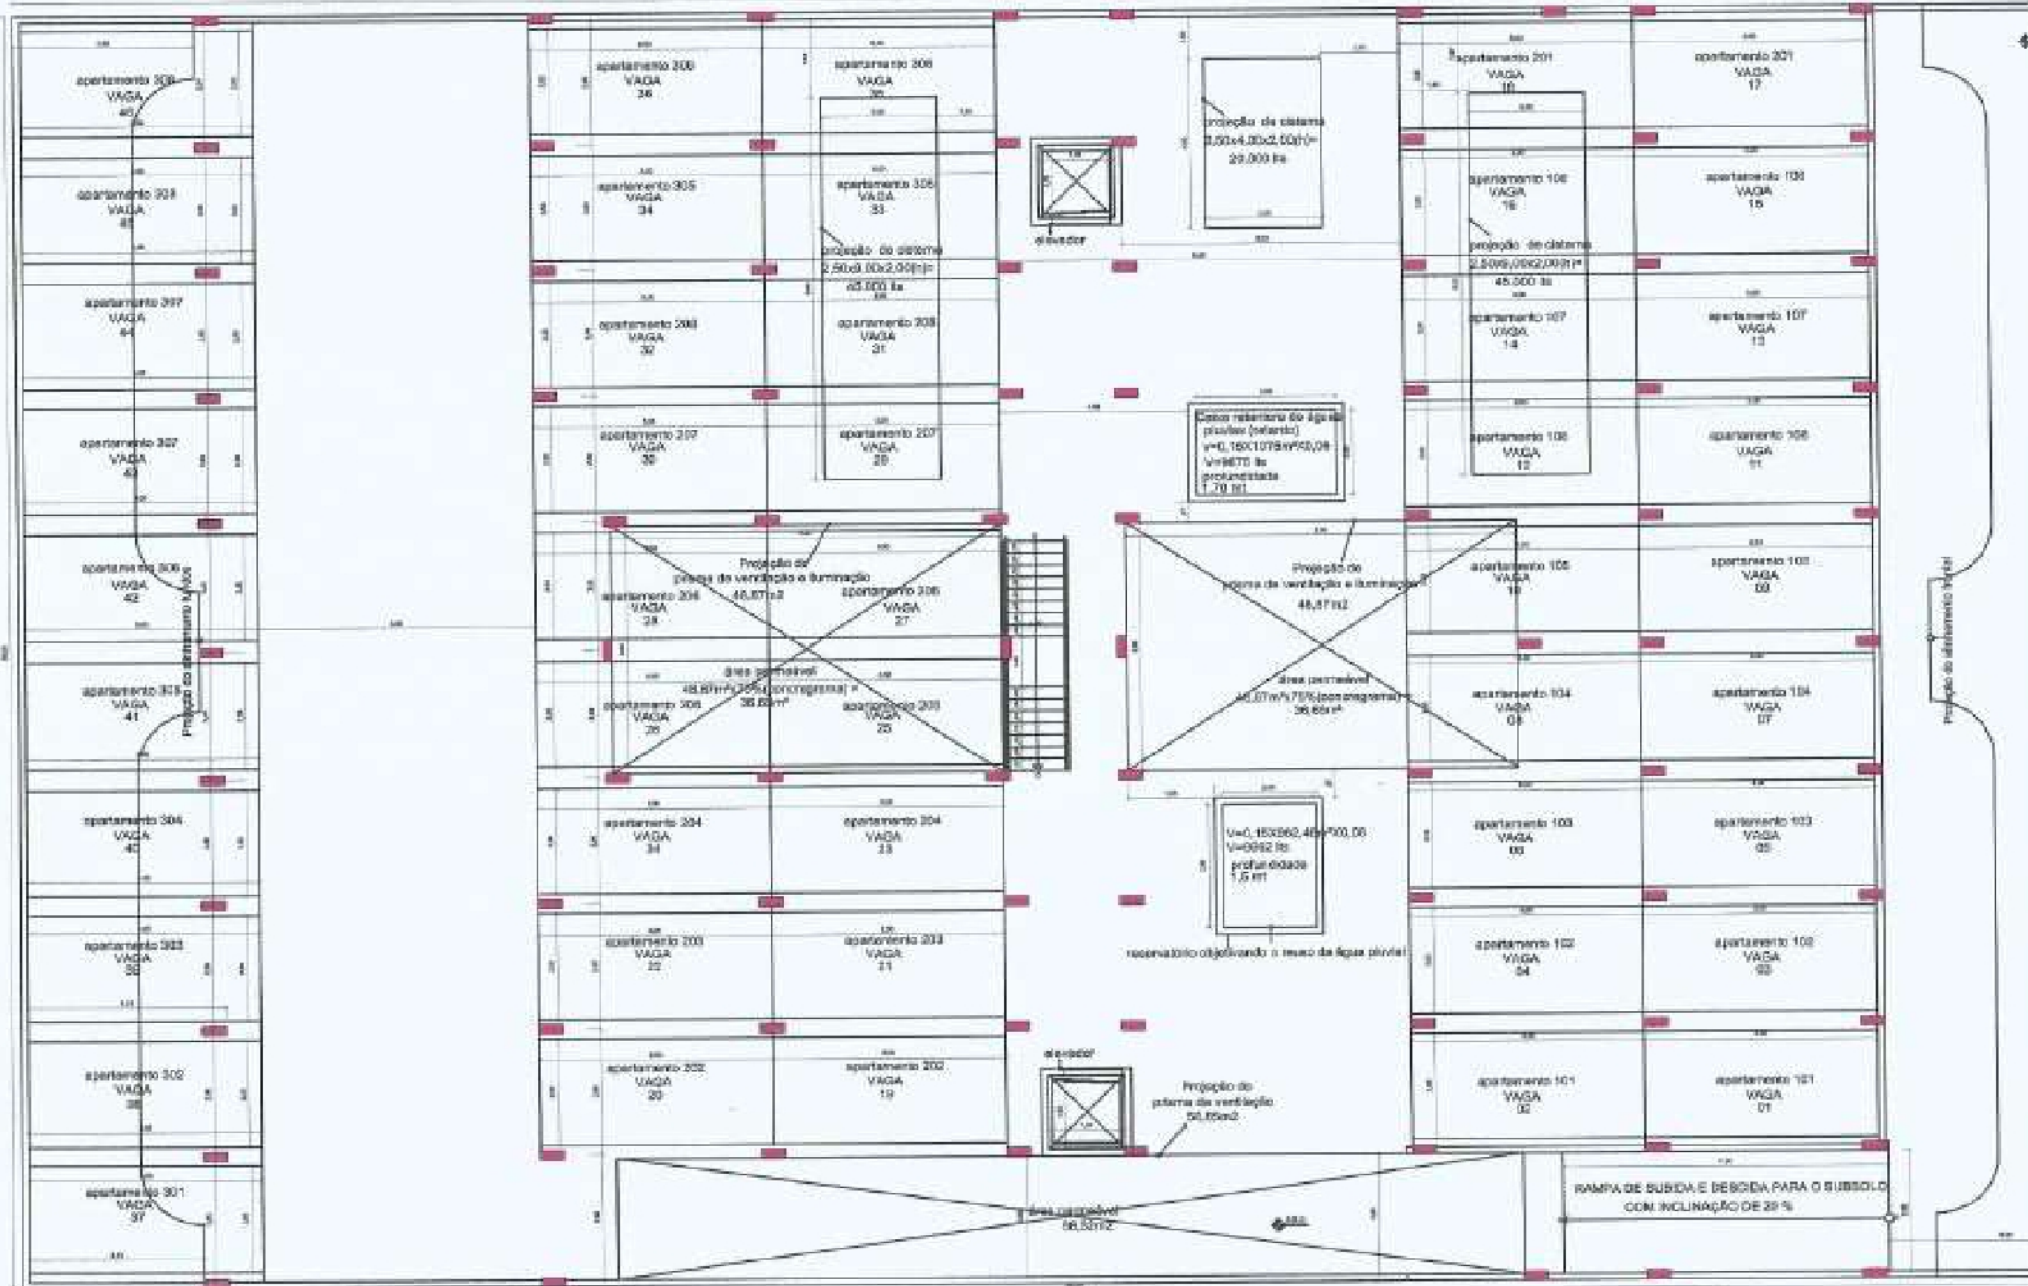

Lona Cultural - 750 metros

Via Parque - 8,00 km

Barra Shopping - 11,00 Km

Praia da Barra - 12,00 km

FACHADA COM ALTO PADRÃO DE ACABAMENTO

RECEPÇÃO AMPLA E SOFISTICADA

O ESPAÇO FESTAS OFERECE O CONFORTO PARA SUA COMEMORAÇÃO,
COM COZINHA COMPLETA, CHURRASQUEIRA E FORNO À LENHA

O CHARME DE UM PUB, PARA A REUNIÃO COM OS AMIGOS

RELAXE NO SPA COM SAUNA, HIDROMASSAGEM E
SALA DE REPOUSO

LEGENDA:

- 1 ACESSO DE VEÍCULOS
- 2 ESTACIONAMENTO
- 3 RECEPÇÃO E HALL

- 4 BOXES
- 5 BANHEIROS
- 6 CASA DO PORTEIRO
- 7 ALOJAMENTO

- 8 ESPAÇO PUB GOURMET
- 9 SPA COM HIDROMASSAGEM, DUCHA E SAUNA A VAPOR
- 10 ADMINISTRAÇÃO

- 11 ESPAÇO FESTAS COM FORNO A LENHA, CHURRASQUEIRA E COZINHA

RUA ANA SILVA, nº 401

MASTERPLAN TÉRREO

PORCELANATO EM TODO O PISO DA RESIDÊNCIA

AMPLA, EM FORMATO QUADRADO E BEM ILUMINADA,
TEM TODO O ESPAÇO PARA OS CHEFS DA CASA

QUARTOS ESPAÇOSOS E CONFORTÁVEIS

PLANTA DA UNIDADE- APTO COLUNA 02

- Apartamentos de 4 quartos, sendo 2 suítes
- Entradas social e de serviço próximas ao elevador
- Cozinha quadrada com janela acima da bancada
- Quartos e sala preparados para instalação de ar condicionado Split
- Sala ampla com 2 ambientes
- Suite com acesso direto à varanda