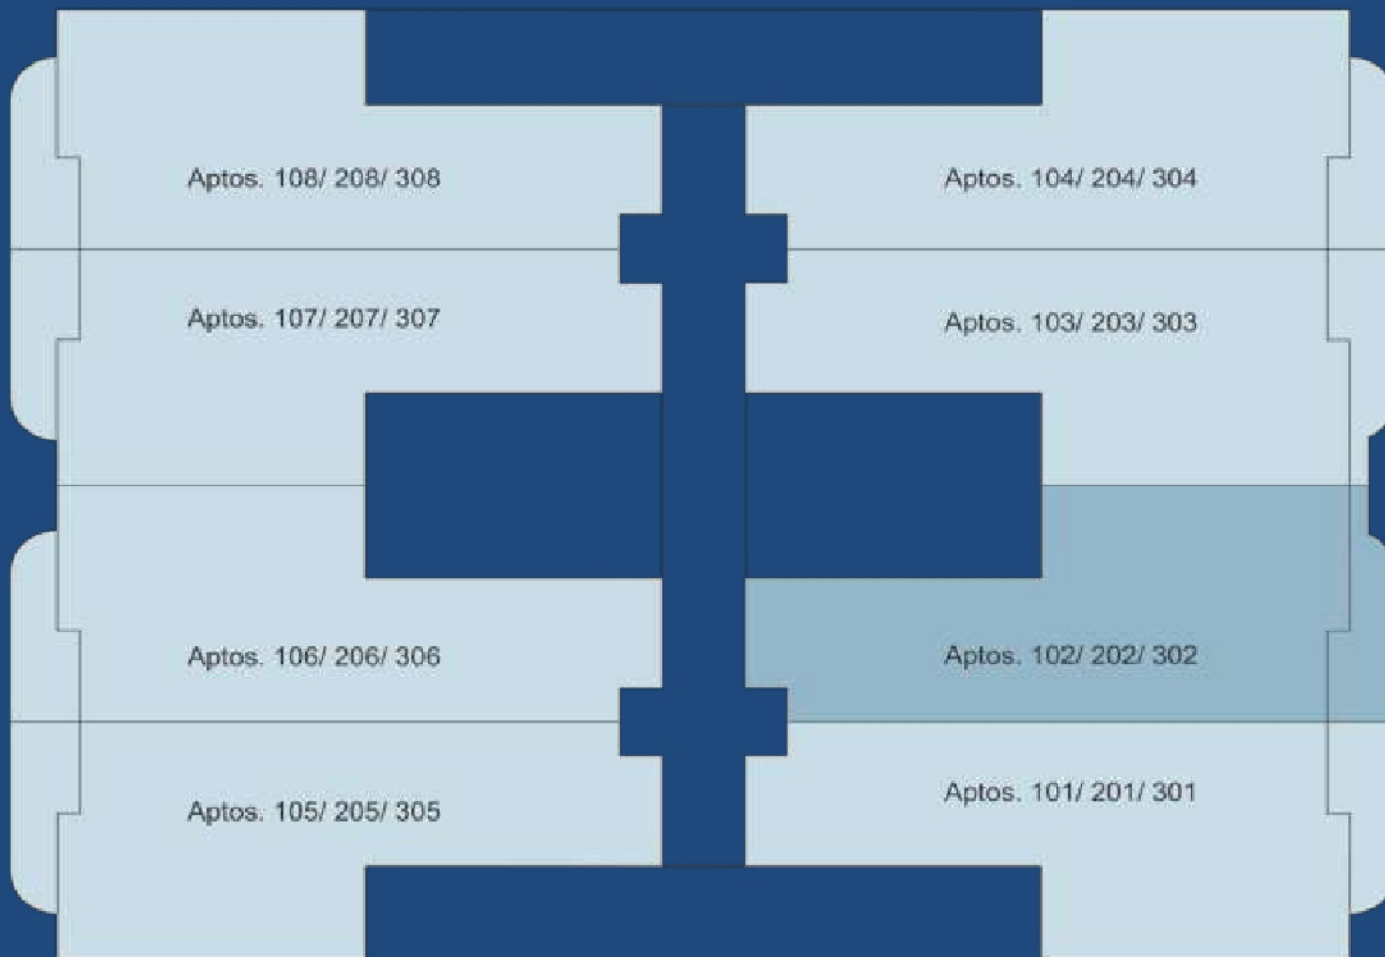

MAR DE AR
RESIDÊNCIAS

MAR DE AR
RESIDÊNCIAS

A TRANQUILIDADE DE UMA RUA ARBORIZADA E BEM LOCALIZADA

RUA ANA SILVA, 401 - PECHINCHA, JACAREPAGUÁ

Map Satellite

LINHA AMARELA 1500M >>

LOCALIZAÇÃO - PECHINCHA

Imagem © 2015 Original Creators
© 2015 Google

- 8 ESPAÇO PUB GOURMET
- 9 SPA COM HIDROMASSAGEM, DUCHA E SAUNA A VAPOR
- 10 ADMINISTRAÇÃO

- 11 ESPAÇO FESTAS COM FORNO A LENHA, CHURRASQUEIRA E COZINHA

RUA ANA SILVA, nº 401

MASTERPLAN TÉRREO

PORCELANATO EM TODO O PISO DA RESIDÊNCIA

AMPLA, EM FORMATO QUADRADO E BEM ILUMINADA,
TEM TODO O ESPAÇO PARA OS CHEFS DA CASA

QUARTOS ESPAÇOSOS E CONFORTÁVEIS

PLANTA DA UNIDADE- APTO COLUNA 02

- Apartamentos de 4 quartos, sendo 2 suítes
- Entradas social e de serviço próximas ao elevador
- Cozinha quadrada com janela acima da bancada
- Quartos e sala preparados para instalação de ar condicionado Split
- Sala ampla com 2 ambientes
- Suite com acesso direto à varanda

MAR DE AR
RESIDÊNCIAS

Metragem quadrada privativa.
Imagens meramente ilustrativas. Cotas de parede acabada com 15 cm.

MAR DE AR
RESIDÊNCIAS