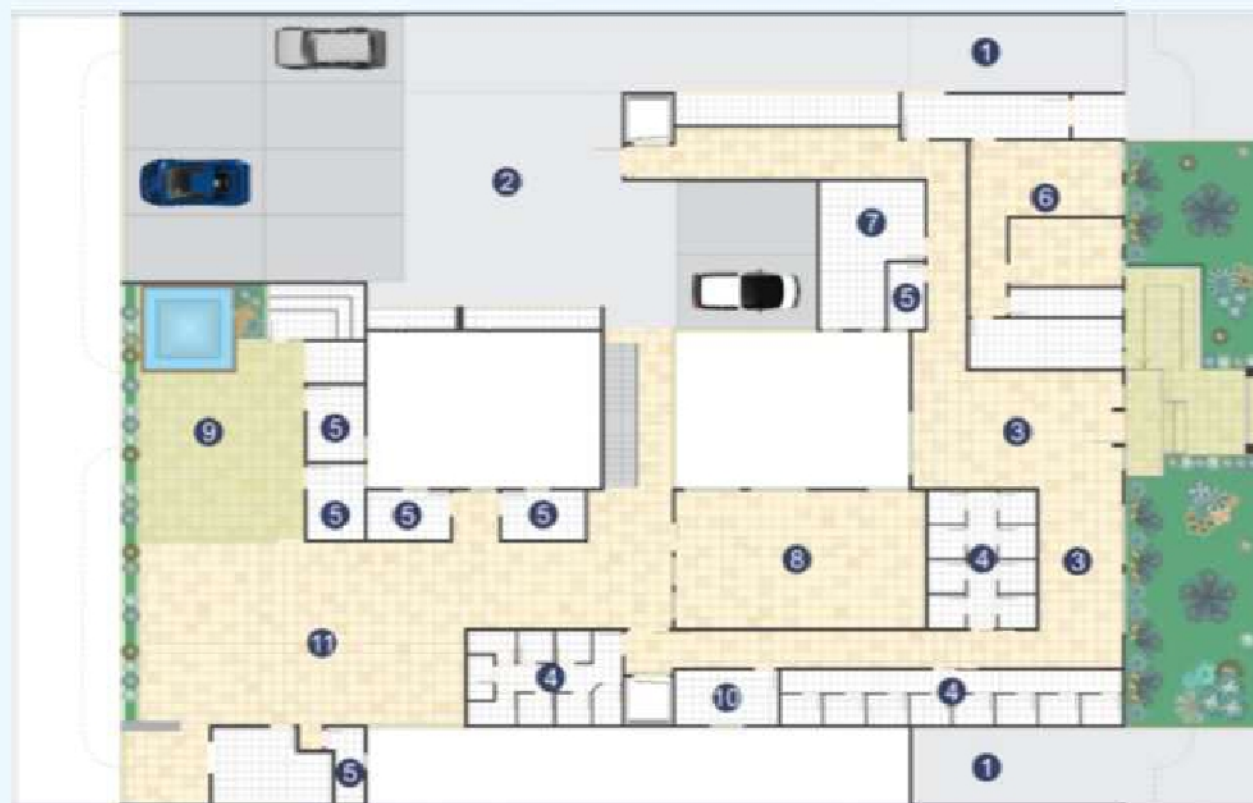

O CHARME DE UM PUB, PARA A REUNIÃO COM OS AMIGOS

RELAXE NO SPA COM SAUNA, HIDROMASSAGEM E
SALA DE REPOUSO

LEGENDA:

- 1 ACESSO DE VEÍCULOS
- 2 ESTACIONAMENTO
- 3 RECEPÇÃO E HALL

- 4 BOXES
- 5 BANHEIROS
- 6 CASA DO PORTEIRO
- 7 ALOJAMENTO

- 8 ESPAÇO PUB GOURMET
- 9 SPA COM HIDROMASSAGEM, DUCHA E SAUNA A VAPOR
- 10 ADMINISTRAÇÃO

- 11 ESPAÇO FESTAS COM FORNO A LENHA, CHURRASQUEIRA E COZINHA

RUA ANA SILVA, nº 401

MASTERPLAN TÉRREO

PORCELANATO EM TODO O PISO DA RESIDÊNCIA

AMPLA, EM FORMATO QUADRADO E BEM ILUMINADA,
TEM TODO O ESPAÇO PARA OS CHEFS DA CASA

QUARTOS ESPAÇOSOS E CONFORTÁVEIS

PLANTA DA UNIDADE- APTO COLUNA 02

- Apartamentos de 4 quartos, sendo 2 suítes
- Entradas social e de serviço próximas ao elevador
- Cozinha quadrada com janela acima da bancada
- Quartos e sala preparados para instalação de ar condicionado Split
- Sala ampla com 2 ambientes
- Suite com acesso direto à varanda